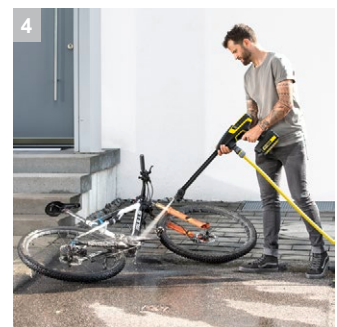

KHB 6

Легкий ручной аккумуляторный аппарат среднего давления для быстрой промежуточной уборки без подключения к электросети. Сменный аккумулятор напряжением 18 В и зарядное устройство приобретаются отдельно.

1 Сменный аккумулятор Kärcher Battery Power 18 В

- Технология Real Time: отображение на ЖК-дисплее аккумулятора его емкости, остающегося времени работы или заряда.
- Высокая энергоотдача и долгий срок службы благодаря литий-ионным аккумуляторным элементам.

2 Более эффективное и оптимально настроенное среднее давление

- Максимальное давление 24 бар для эффективной, мобильной и легкой промежуточной очистки.
- Легко заменяемые сопла Quick Connect.

3 Легкая инновационная конструкция

- Максимальная свобода движений и широкий спектр решаемых задач.
- Ручной аккумуляторный аппарат среднего давления для периодической уборки.

4 Аксессуары для широкого спектра применений

- Для лестниц и небольших площадей: PS 20 Handheld.
- Струйная трубка MJ 24 Handheld с 5 разными видами струй.