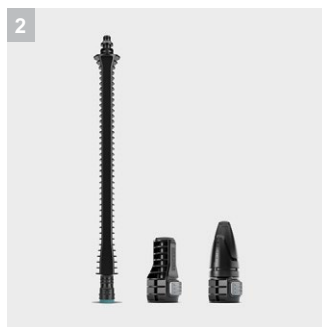

KHB 6

Легкий ручной аккумуляторный аппарат среднего давления для быстрой промежуточной уборки без подключения к электросети. Сменный аккумулятор напряжением 18 В и зарядное устройство приобретаются отдельно.

2 Более эффективное и оптимально настроенное среднее давление

- Максимальное давление 24 бар для эффективной, мобильной и легкой промежуточной очистки.
- Легко заменяемые сопла Quick Connect.

3 Легкая инновационная конструкция

- Максимальная свобода движений и широкий спектр решаемых задач.
- Ручной аккумуляторный аппарат среднего давления для периодической уборки.

4 Аксессуары для широкого спектра применений

- Для лестниц и небольших площадей: PS 20 Handheld.
- Струйная трубка MJ 24 Handheld с 5 разными видами струй.

Комплектация

Встроенный фильтр для воды	■
Адаптер для садового шланга А3/4"	■
Веерное сопло QC Handheld	■
Грязевая фреза QC Handheld	■
1-позиционная струйная трубка	■
■ Входит в комплект поставки	

KHB 6 1.328-010.0