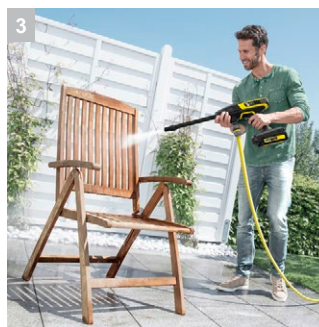

KHB 6

Легкий ручной аккумуляторный аппарат среднего давления для быстрой промежуточной уборки без подключения к электросети. Сменный аккумулятор напряжением 18 В и зарядное устройство приобретаются отдельно.

- Максимальная свобода движений и широкий спектр решаемых задач.
- Ручной аккумуляторный аппарат среднего давления для периодической уборки.

4 Аксессуары для широкого спектра применений

- Для лестниц и небольших площадей: PS 20 Handheld.
- Струйная трубка MJ 24 Handheld с 5 разными видами струй.